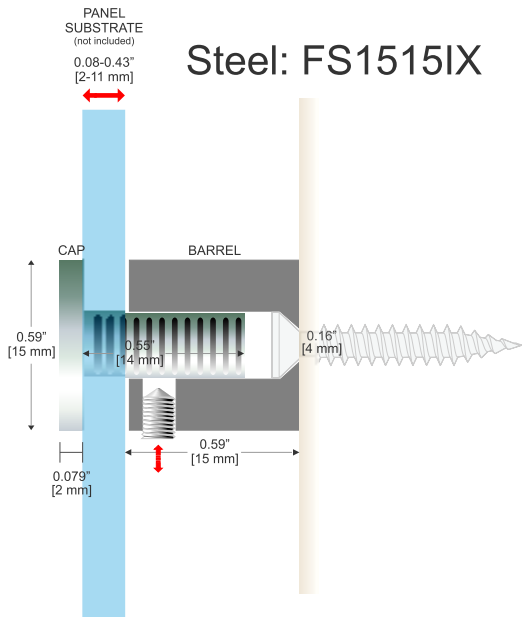

CLEARPATH
SIGNAGE SYSTEMS®

SteelTM
FISSO®

Steel: FS2525IX