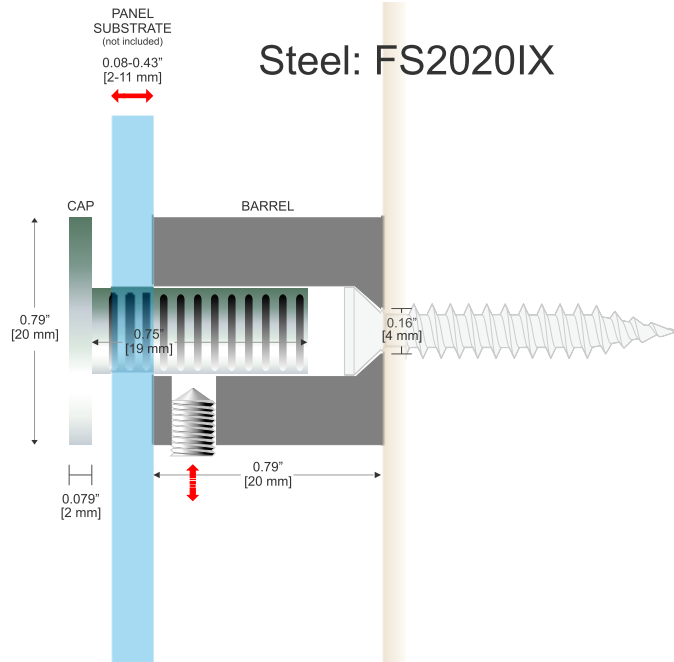

CLEARPATH
SIGNAGE SYSTEMS®

SteelTM
FISSO®

Steel: FS2525IX