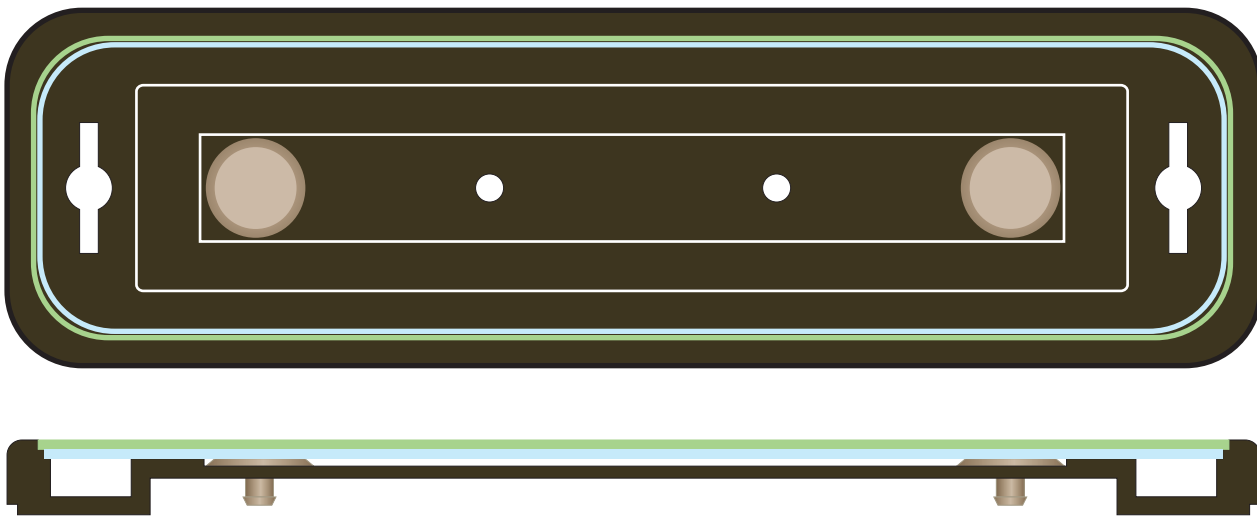

**CLEARPATH**<sup>®</sup>  
SIGNAGE SYSTEMS

portico<sup>™</sup>  
poly frame system

**KEY**

	<i>Outside Frame Edge</i>	2 3/8" x 8 3/8"
	<i>Frame Corner Radius</i>	1/2"
	<i>Sign Substrate Dimension</i>	1.915" x 7.915"
	<i>Sign Substrate Thickness</i>	1/16"
	<i>Inside Frame Edge</i>	2" x 8"

portico poly frame collection